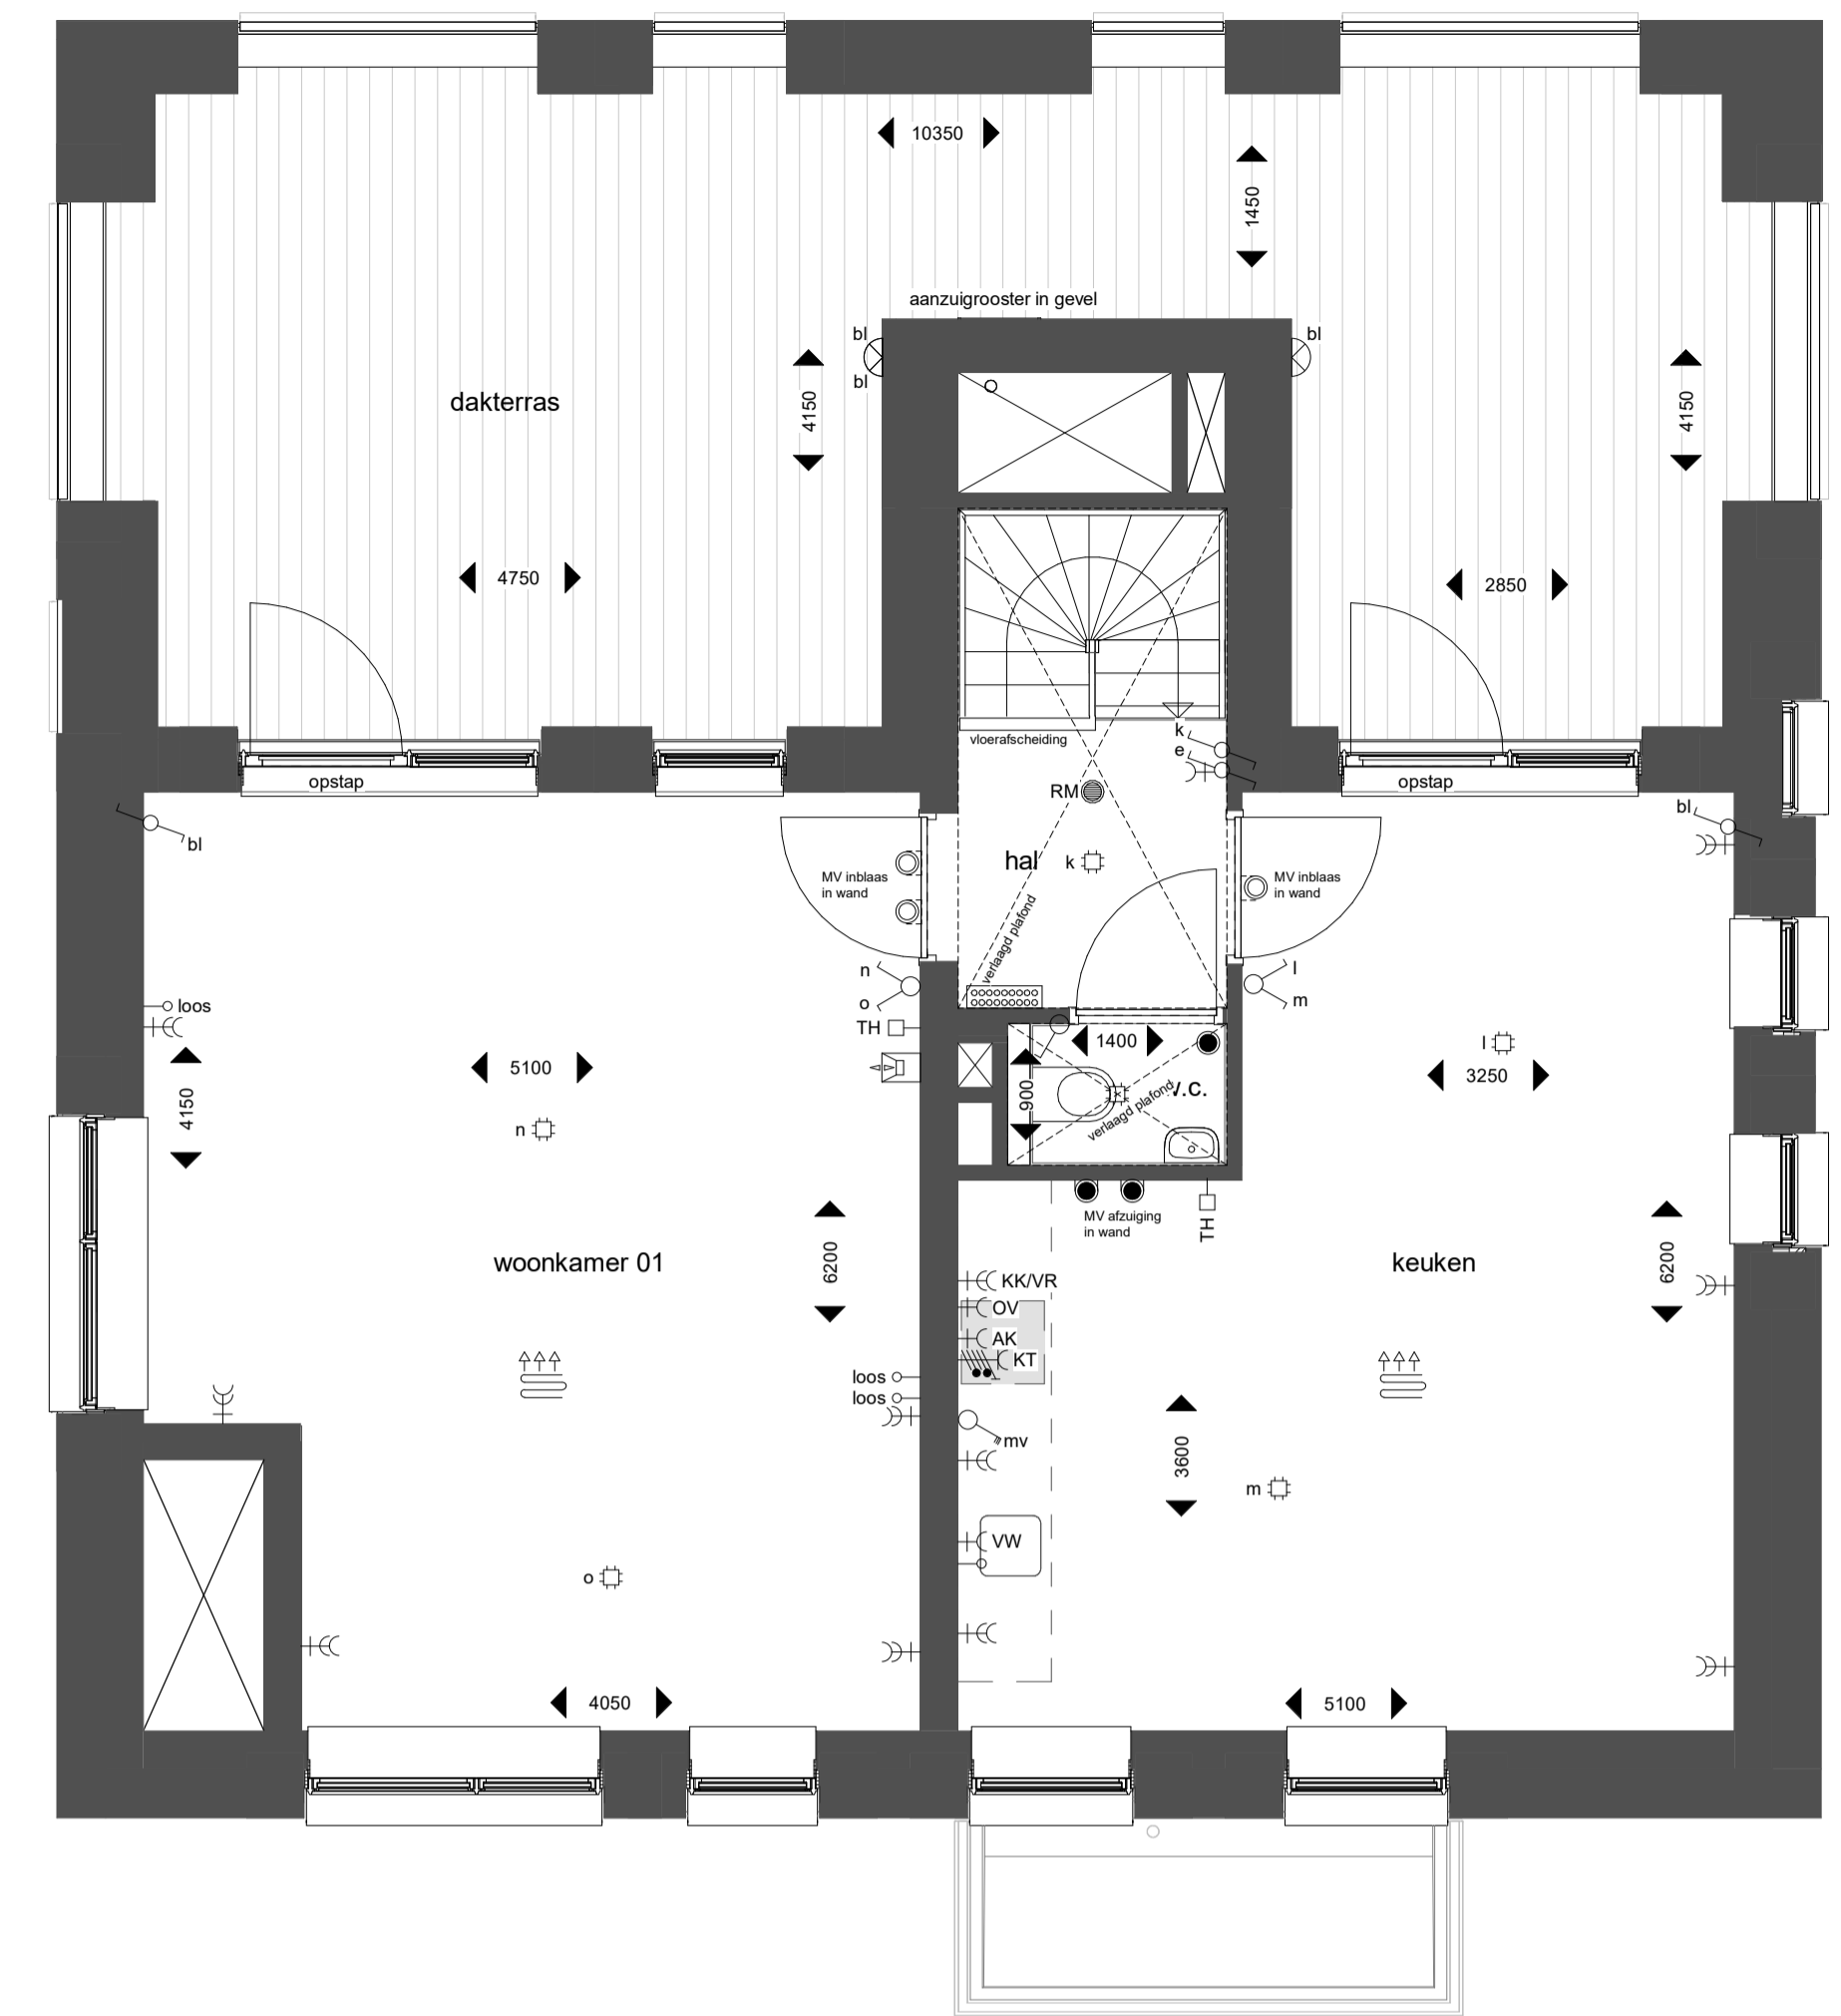

BNR 13 - vijfde verdieping

BNR 13 - zesde verdieping

BNR 13 - zevende verdieping

BNR 13 doorsnede

BNR13 doorsnede dakterras

renvooi elektra symbolen :

symbool :	symboolverklaring :
+	w.c.d. enkel geaard
+	w.c.d. dubbel geaard
+	w.c.d. geaard t.b.v. koel en/of vriescombinatie
+	w.c.d. geaard t.b.v. afzuigkap
+	w.c.d. geaard t.b.v. wasdroger
+	w.c.d. geaard t.b.v. wasmachine
+	w.c.d. geaard t.b.v. oven
+	w.c.d. geaard t.b.v. vaatwasser
+	aansluiting t.b.v. centraaldoos
⊙	bedrager
—	loze leiding
—	aansluitpunt bedraad
—	aansluiting t.b.v. centraal aardpunt
—	thermostataansluiting
—	perlex aansluiting t.b.v. kooktoestel
—	wandlichtpunt
—	paallichtpunt buiten
—	schakelaar enkel
—	schakelaar dubbel
—	wisselschakelaar enkel
—	schakelaar enkel met w.c.d. enkel geaard
—	schakelaar dubbel met w.c.d. enkel geaard
—	wisselschakelaar enkel met w.c.d. enkel geaard
—	schakelaar enkel t.b.v. mechanische ventilatie
—	videfoon
—	schel
—	Voerverwarming
—	elektrische radiator (incl. w.c.d.)
—	meterkast
—	opstelpaats warmtepomp met buffervel (incl. aansluitingen)
—	voerverwarming verdeler (incl. w.c.d.)
—	WTW ventilatie-unit (incl. aansluitingen)
—	WTW ventilatie-unit (incl. perlexaansluiting)
—	ventilatievoerventiel in het plafond
—	ventilatievoerventiel in het plafond
—	rookmelder
—	toegangsdeur 30min WBDBO (voorzien van vijloopdranger)
—	toegang
—	balk/afzetting onder bovenliggende vloerplafond
—	balk in bovenliggende vloerplafond
—	ertgrens

project: Gonnet 24
Haarlem
onderwerp: Bouwnummer 13
datum: 30-03-2021

formaat: A1
schaal: 1:50 / 1:100
tekening: VK24-W13