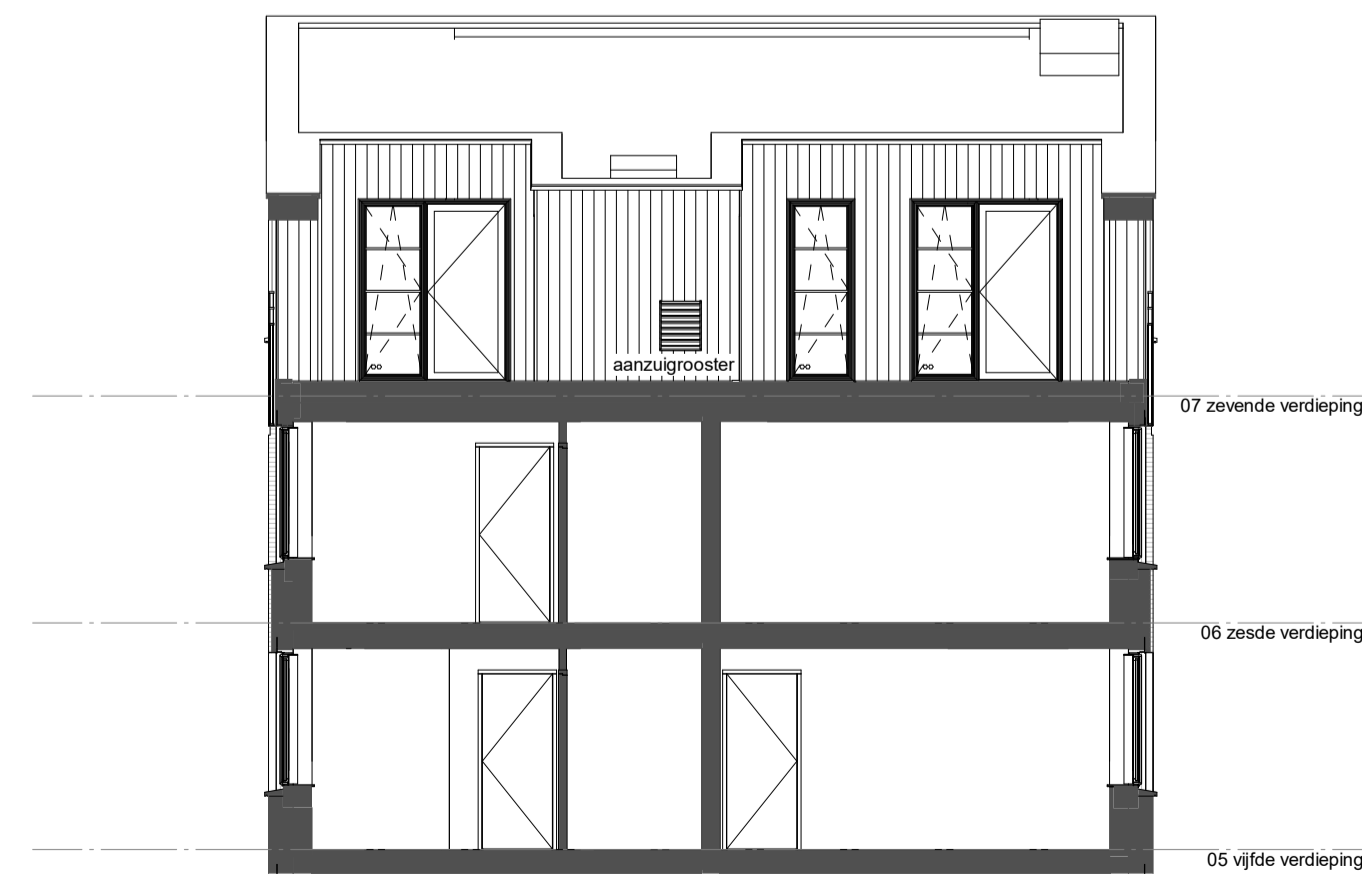

BNR 13 - vijfde verdieping

BNR 13 - zesde verdieping

BNR 13 - zevende verdieping

BNR 13 doorsnede

BNR13 doorsnede dakterras

renvooi elektra symbolen :

symbool :	symboolverklaring :
+	w.c.d. enkel geaard
+	w.c.d. dubbel geaard
+	w.c.d. geaard t.b.v. koel en/of vriescombinatie
+	w.c.d. geaard t.b.v. afzuigkap
+	w.c.d. geaard t.b.v. wasdroger
+	w.c.d. geaard t.b.v. wasmachine
+	w.c.d. geaard t.b.v. oven
+	w.c.d. geaard t.b.v. vaatwasser
+	aansluiting t.b.v. centraaldoos
⊙	bedrager
—	loze leiding
—	aansluitpunt bedraad
—	aansluiting t.b.v. centraal aardpunt
—	thermostataansluiting
—	perlex aansluiting t.b.v. kooktoestel
—	wandlichtpunt
—	paallichtpunt buiten
—	schakelaar enkel
—	schakelaar dubbel
—	wisselschakelaar enkel
—	schakelaar enkel met w.c.d. enkel geaard
—	schakelaar dubbel met w.c.d. enkel geaard
—	wisselschakelaar enkel met w.c.d. enkel geaard
—	schakelaar enkel t.b.v. mechanische ventilatie
—	videfoon
—	schel
—	Voerverwarming
—	elektrische radiator (incl. w.c.d.)
—	meterkast
—	opstelpaats warmtepomp met buffervel (incl. aansluitingen)
—	voerverwarming verdeler (incl. w.c.d.)
—	WTW ventilatie-unit (incl. aansluitingen)
—	WTW ventilatie-unit (incl. perlexaansluiting)
—	ventilatievoerventiel in het plafond
—	ventilatievoerventiel in het plafond
—	rookmelder
—	toegangsdeur 30min WBDBO (voorzien van vijloopdranger)
—	toegang
—	balk/afzetting onder bovenliggende vloerplafond
—	balk in bovenliggende vloerplafond
—	ertgrens

project: Gonnet 24
Haarlem
onderwerp: Bouwnummer 13
datum: 30-03-2021

formaat: A1
schaal: 1:50 / 1:100
tekening: VK24-W13