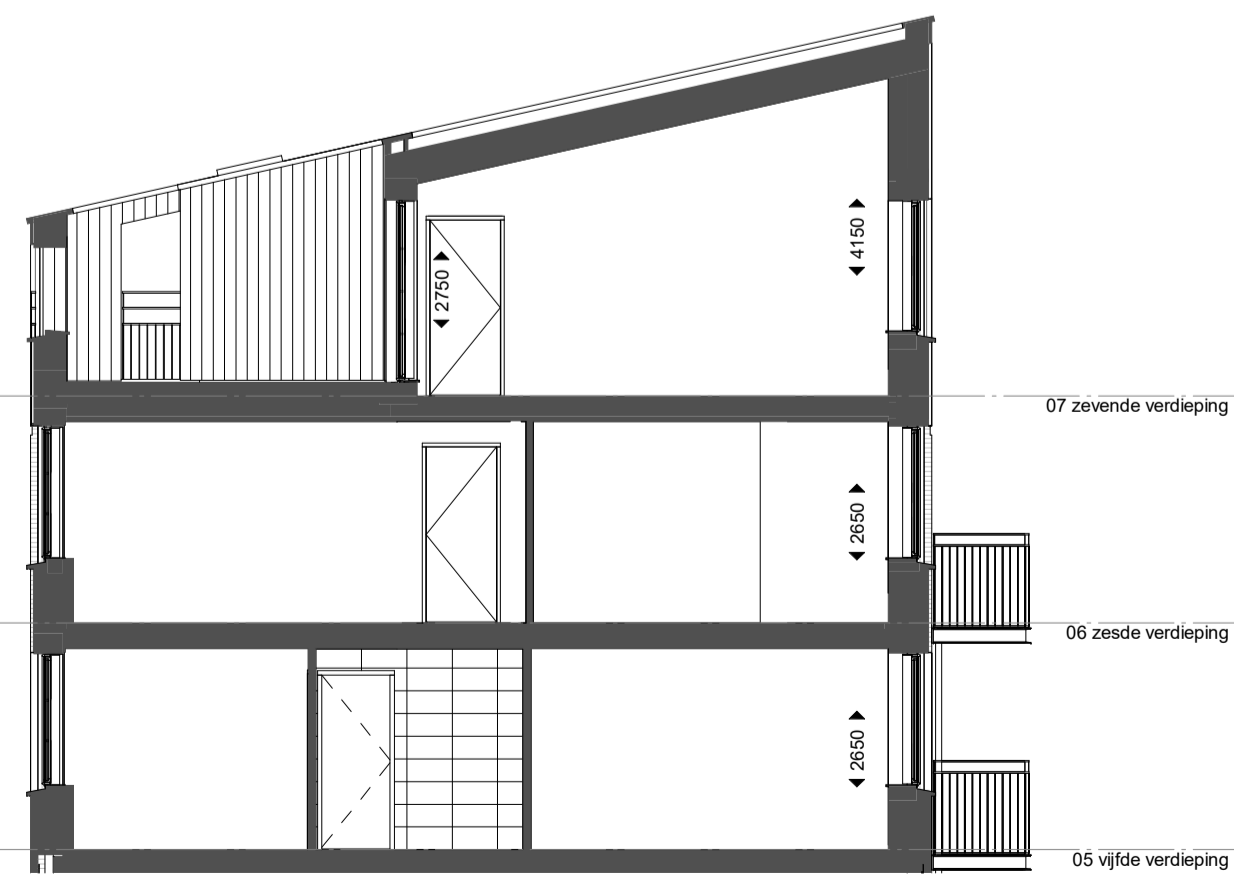

BNR 13 - vijfde verdieping

BNR 13 - zesde verdieping

BNR 13 - zevende verdieping

BNR 13 doorsnede

BNR13 doorsnede dakterras

renvooi elektra symbolen :

symbool :	symboolverklaring :
+	w.c.d. enkel geaard
+	w.c.d. dubbel geaard
+	w.c.d. geaard t.b.v. koel en/of vriescombinatie
+	w.c.d. geaard t.b.v. afzuigkap
+	w.c.d. geaard t.b.v. wasdroger
+	w.c.d. geaard t.b.v. wasmachine
+	w.c.d. geaard t.b.v. oven
+	w.c.d. geaard t.b.v. vaatwasser
+	aansluiting t.b.v. centraaldoos
⊙	bedrager
—	loze leiding
—	aansluitpunt bedraad
—	aansluiting t.b.v. centraal aardpunt
—	thermostataansluiting
—	perlex aansluiting t.b.v. kooktoestel
—	wandlichtpunt
—	paallichtpunt buiten
—	schakelaar enkel
—	schakelaar dubbel
—	wisselschakelaar enkel
—	schakelaar enkel met w.c.d. enkel geaard
—	schakelaar dubbel met w.c.d. enkel geaard
—	wisselschakelaar enkel met w.c.d. enkel geaard
—	schakelaar enkel t.b.v. mechanische ventilatie
—	videfoon
—	schel
—	Voerverwarming
—	elektrische radiator (incl. w.c.d.)
—	meterkast
—	opstelpaats warmtepomp met buffervel (incl. aansluitingen)
—	voerverwarming verdeler (incl. w.c.d.)
—	WTW ventilatie-unit (incl. aansluitingen)
—	WTW ventilatie-unit (incl. perlexaansluiting)
—	ventilatievoerventiel in het plafond
—	ventilatievoerventiel in het plafond
—	rookmelder
—	toegangsdeur 30min WBDBO (voorzien van vijloopdranger)
—	toegang
—	balk/afzetting onder bovenliggende vloerplafond
—	balk in bovenliggende vloerplafond
—	ertgrens

project: Gonnet 24
Haarlem
onderwerp: Bouwnummer 13
datum: 30-03-2021

formaat: A1
schaal: 1:50 / 1:100
tekening: VK24-W13