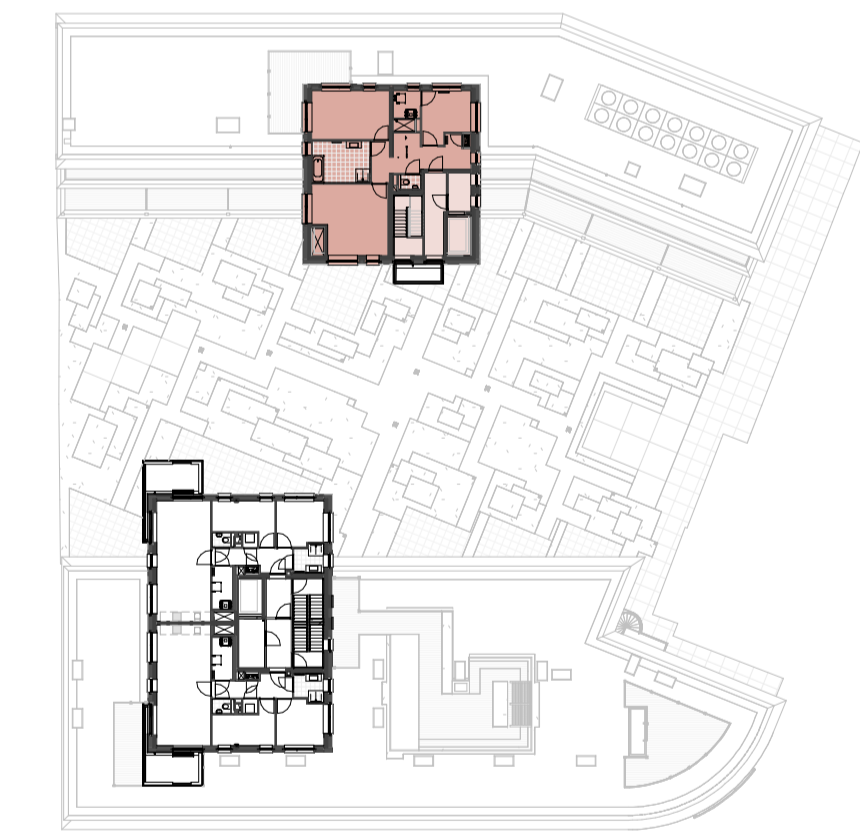

BNR 13 - vijfde verdieping

BNR 13 - zesde verdieping

BNR 13 - zevende verdieping

BNR 13 doorsnede

BNR13 doorsnede dakterras

renvooi elektra symbolen :

symbool :	symboolverklaring :
+	w.c.d. enkel geaard
+	w.c.d. dubbel geaard
+	w.c.d. geaard t.b.v. koel en/of vriescombinatie
+	w.c.d. geaard t.b.v. afzuigkap
+	w.c.d. geaard t.b.v. wasdroger
+	w.c.d. geaard t.b.v. wasmachine
+	w.c.d. geaard t.b.v. oven
+	w.c.d. geaard t.b.v. vaatwasser
+	aansluiting t.b.v. centraaldoos
⊙	bedrager
—	loze leiding
—	aansluitpunt bedraad
—	aansluiting t.b.v. centraal aardpunt
—	thermostataansluiting
—	perlex aansluiting t.b.v. kooktoestel
—	wandlichtpunt
—	paallichtpunt buiten
—	schakelaar enkel
—	schakelaar dubbel
—	wisselschakelaar enkel
—	schakelaar enkel met w.c.d. enkel geaard
—	schakelaar dubbel met w.c.d. enkel geaard
—	wisselschakelaar enkel met w.c.d. enkel geaard
—	schakelaar enkel t.b.v. mechanische ventilatie
—	videfoon
—	schel
—	Voerverwarming
—	elektrische radiator (incl. w.c.d.)
—	meterkast
—	opstelpaats warmtepomp met buffervel (incl. aansluitingen)
—	voerverwarming verdeler (incl. w.c.d.)
—	WTW ventilatie-unit (incl. aansluitingen)
—	WTW ventilatie-unit (incl. perlexaansluiting)
—	ventilatievoerventiel in het plafond
—	ventilatievoerventiel in het plafond
—	rookmelder
—	toegangsdeur 30min WBDBO (voorzien van vijloopdranger)
—	toegang
—	balk/afzetting onder bovenliggende vloerplafond
—	balk in bovenliggende vloerplafond
—	ertgrens

project: Gonnet 24
Haarlem
onderwerp: Bouwnummer 13
datum: 30-03-2021

formaat: A1
schaal: 1:50 / 1:100
tekening: VK24-W13