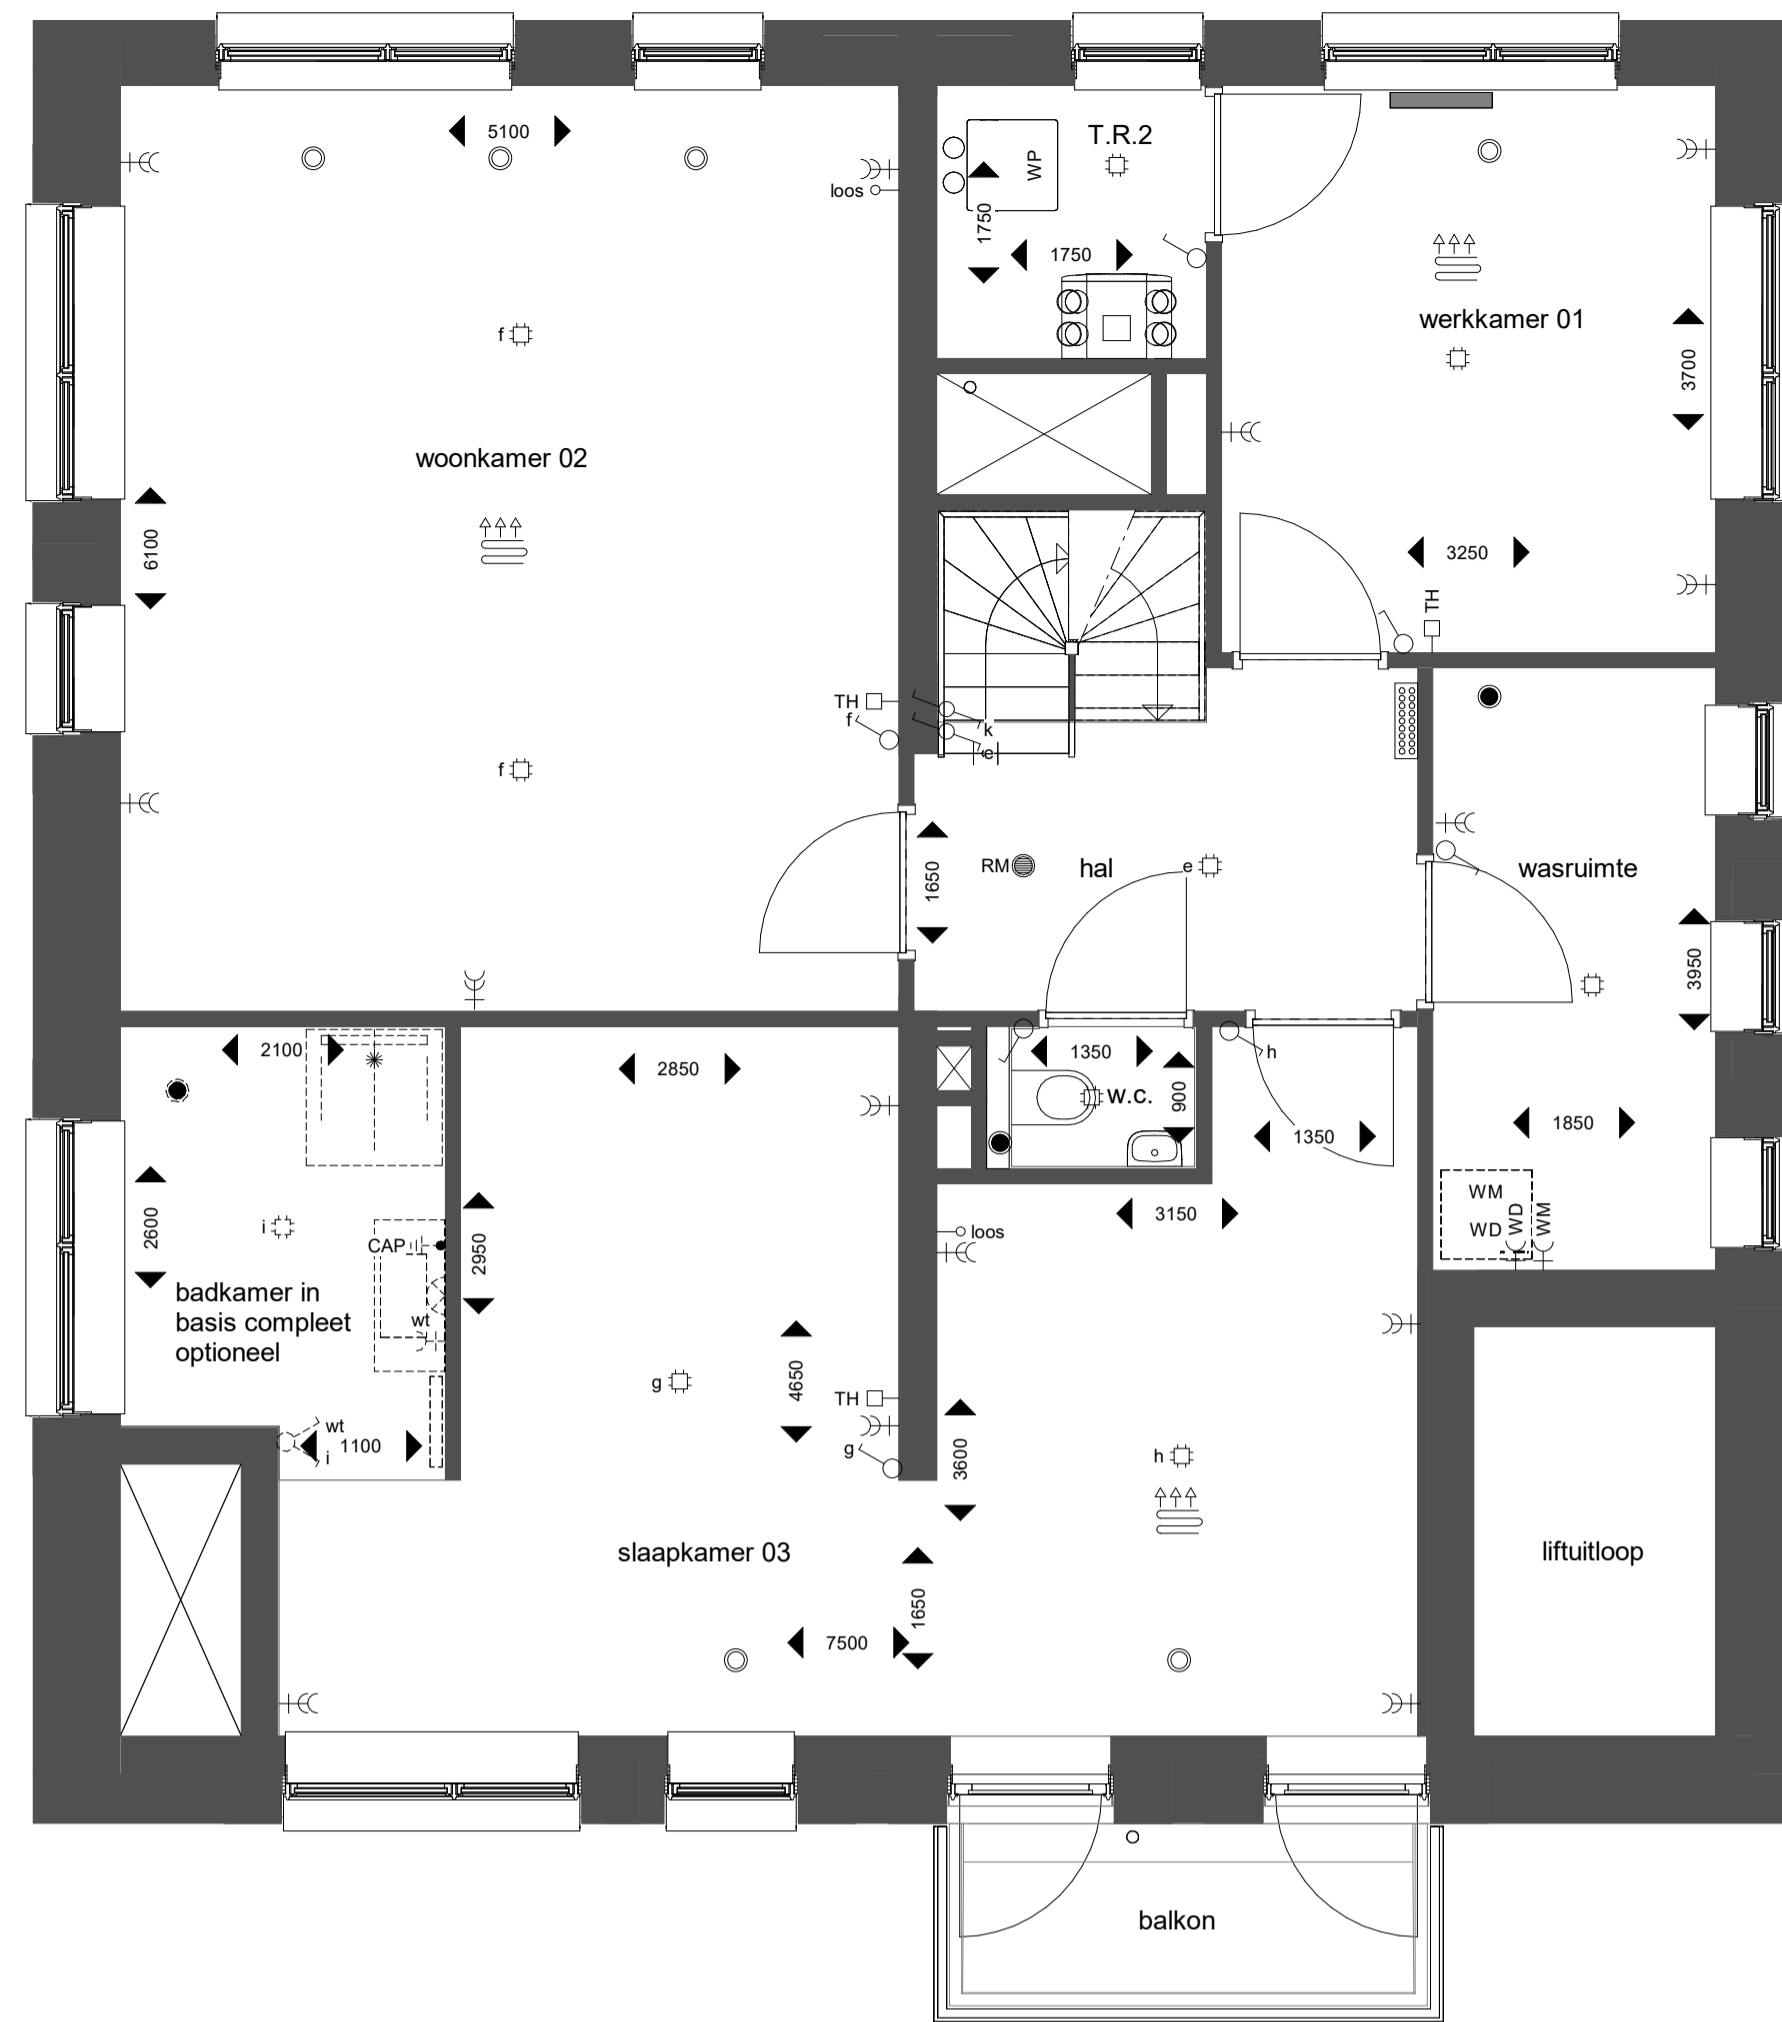

BNR 13 - vijfde verdieping

BNR 13 - zesde verdieping

BNR 13 - zevende verdieping

BNR 13 doorsnede

BNR13 doorsnede dakterras

renvooi elektra symbolen :

symbool :	symboolverklaring :
+	w.c.d. enkel geaard
+	w.c.d. dubbel geaard
+	w.c.d. geaard t.b.v. koel en/of vriescombinatie
+	w.c.d. geaard t.b.v. afzuigkap
+	w.c.d. geaard t.b.v. wasdroger
+	w.c.d. geaard t.b.v. wasmachine
+	w.c.d. geaard t.b.v. oven
+	w.c.d. geaard t.b.v. vaatwasser
+	aansluiting t.b.v. centraaldoos
⊙	bedrager
—	loze leiding
—	aansluitpunt bedraad
—	aansluiting t.b.v. centraal aardpunt
—	thermostataansluiting
—	perlex aansluiting t.b.v. kooktoestel
—	wandlichtpunt
—	paallichtpunt buiten
—	schakelaar enkel
—	schakelaar dubbel
—	wisselschakelaar enkel
—	schakelaar enkel met w.c.d. enkel geaard
—	schakelaar dubbel met w.c.d. enkel geaard
—	wisselschakelaar enkel met w.c.d. enkel geaard
—	schakelaar enkel t.b.v. mechanische ventilatie
—	videfoon
—	schel
—	Voerverwarming
—	elektrische radiator (incl. w.c.d.)
—	meterkast
—	opstelpaats warmtepomp met buffervel (incl. aansluitingen)
—	voerverwarming verdeler (incl. w.c.d.)
—	WTW ventilatie-unit (incl. aansluitingen)
—	WTW ventilatie-unit (incl. perlexaansluiting)
—	ventilatievoerventiel in het plafond
—	ventilatievoerventiel in het plafond
—	rookmelder
—	toegangsdeur 30min WBDBO (voorzien van vijloopdranger)
—	toegang
—	balk/afzetting onder bovenliggende vloerplafond
—	balk in bovenliggende vloerplafond
—	ertgrens

project: Gonnet 24
Haarlem
onderwerp: Bouwnummer 13
datum: 30-03-2021

formaat: A1
schaal: 1:50 / 1:100
tekening: VK24-W13