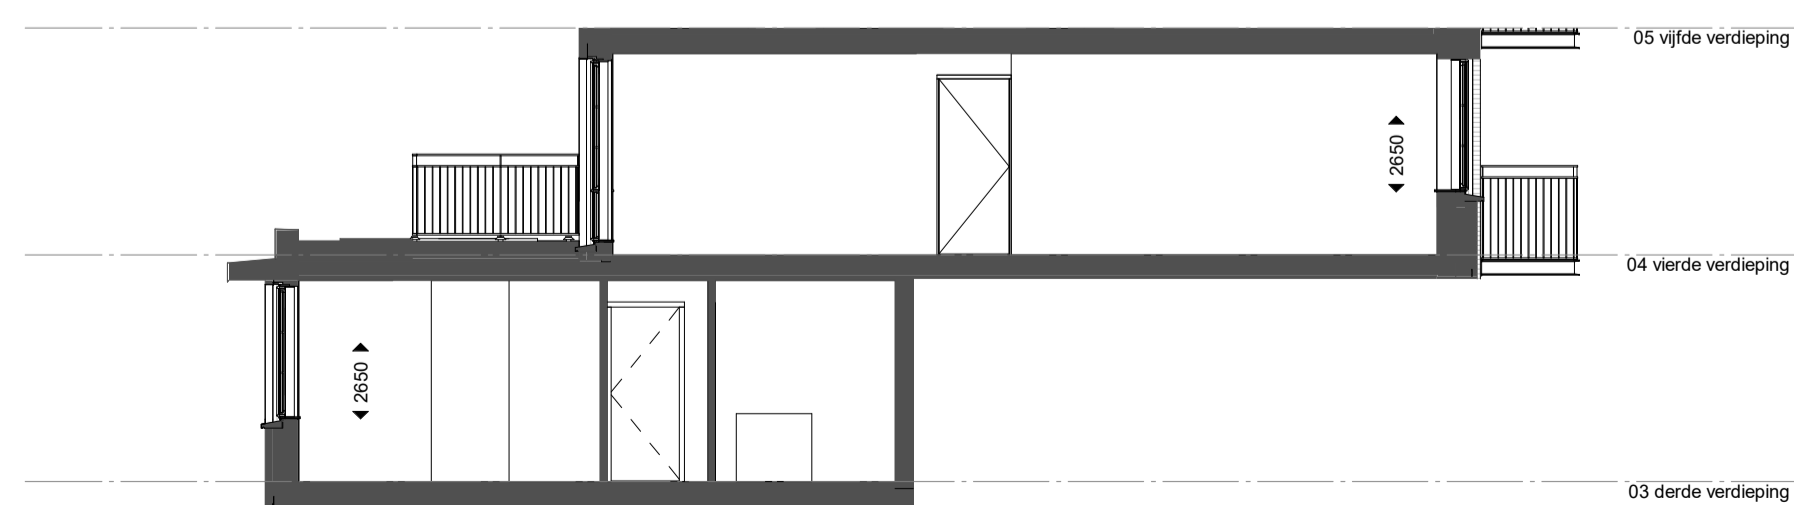

BNR 12 - vierde verdieping

ALLE MATEN ZIJN CIRCA MATEN

BNR 12 doorsnede

ALLE MATEN ZIJN CIRCA MATEN

BNR 12 - derde verdieping

renvooi elektra symbolen :

symbool :	symboolverklaring :
+	w.c.d enkel geaard
+	w.c.d dubbel geaard
+	w.c.d geaard t.b.v. koel en/of vriescombinatie
+	w.c.d geaard t.b.v. afzuigkap
+	w.c.d geaard t.b.v. wasdroger
+	w.c.d geaard t.b.v. wasmachine
+	w.c.d geaard t.b.v. oven
+	w.c.d geaard t.b.v. vaatwasser
+	aansluiting t.b.v. centraaldoos
o	bedrucker
o	koze leiding
o	aansluitpunt bedraad
o	aansluiting t.b.v. centraal aardpunt
o	thermostaat aansluiting
o	perlex aansluiting t.b.v. kooktoestel
o	wandlichtpunt
o	paallichtpunt buiten
o	schakelaar enkel
o	schakelaar dubbel
o	wisselschakelaar enkel
o	schakelaar enkel met w.c.d. enkel geaard
o	schakelaar dubbel met w.c.d. enkel geaard
o	wisselschakelaar enkel met w.c.d. enkel geaard
o	schakelaar enkel t.b.v. mechanische ventilatie
o	videfoon
o	schel
o	Voerverwarming
o	elektrische radiator (incl. w.c.d.)
o	meterkast
o	opstelpaats warmtepomp met buffervel (incl. aansluitingen)
o	voerverwarming verdeker (incl. w.c.d.)
o	WTW ventilatie-unit (incl. aansluitingen)
o	WTW ventilatie-unit (incl. perlexaansluiting)
o	ventilatievoerventiel in het plafond
o	ventilatievoerventiel in het plafond
o	rookmelder
o	toegangsdeur 30min WBDBO (voorzien van vijloopdranger)
o	toegang
o	balk/afzetting onder bovenliggende vloer/plafond
o	balk in bovenliggende vloer/plafond
o	ertgrens

project: Gonnet 24
 Haarlem
 Bouwnummer 12
 datum: 30-03-2021

formaat: A1
 schaal: 1:50 / 1:100

tekening: VK24-W12

VK24-W12