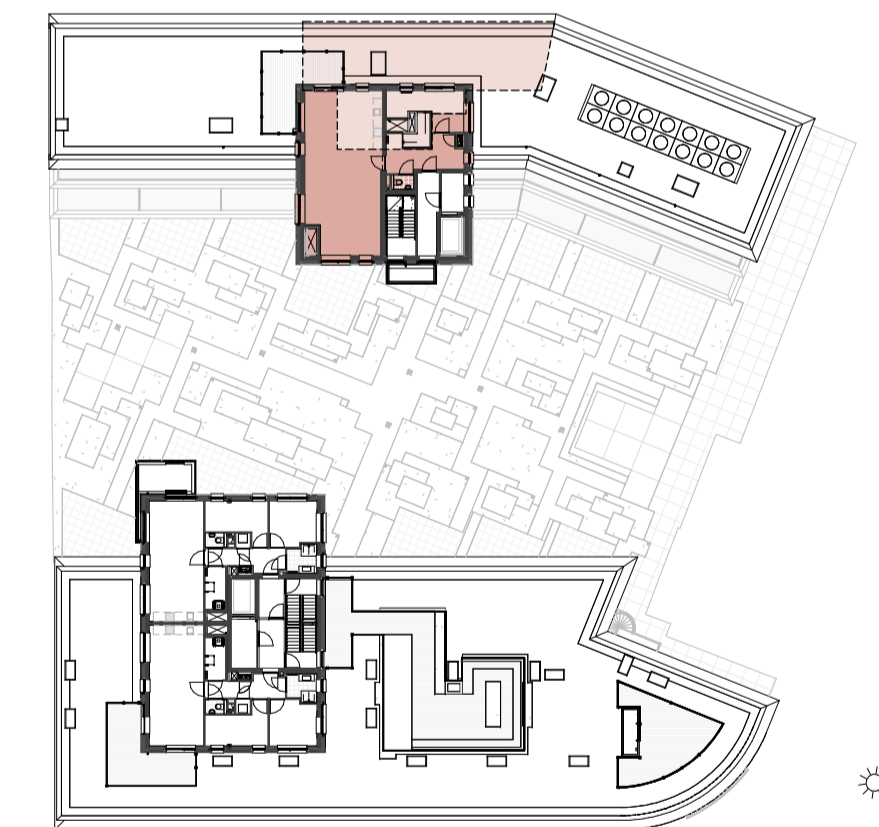

BNR 12 - vierde verdieping

ALLE MATEN ZIJN CIRCA MATEN

BNR 12 doorsnede

ALLE MATEN ZIJN CIRCA MATEN

BNR 12 - derde verdieping

renvooi elektra symbolen :

symbool :	symboolverklaring :
+	w.c.d enkel geaard
+	w.c.d dubbel geaard
+	w.c.d geaard t.b.v. koel en/of vriescombinatie
+	w.c.d geaard t.b.v. afzuigkap
+	w.c.d geaard t.b.v. wasdroger
+	w.c.d geaard t.b.v. wasmachine
+	w.c.d geaard t.b.v. oven
+	w.c.d geaard t.b.v. vaatwasser
+	aansluiting t.b.v. centraaldoos
o	bedrucker
o	koze leiding
o	aansluitpunt bedraad
o	aansluiting t.b.v. centraal aardpunt
o	thermostaat aansluiting
o	perlex aansluiting t.b.v. kooktoestel
o	wandlichtpunt
o	paallichtpunt buiten
o	schakelaar enkel
o	schakelaar dubbel
o	wisselschakelaar enkel
o	schakelaar enkel met w.c.d. enkel geaard
o	schakelaar dubbel met w.c.d. enkel geaard
o	wisselschakelaar enkel met w.c.d. enkel geaard
o	schakelaar enkel t.b.v. mechanische ventilatie
o	videfoon
o	schel
o	Voerverwarming
o	elektrische radiator (incl. w.c.d.)
o	meterkast
o	opstelpaats warmtepomp met buffervel (incl. aansluitingen)
o	voerverwarming verdeker (incl. w.c.d.)
o	WTW ventilatie-unit (incl. aansluitingen)
o	WTW ventilatie-unit (incl. perlexaansluiting)
o	ventilatievoerventiel in het plafond
o	ventilatievoerventiel in het plafond
o	rookmelder
o	toegangsdeur 30min WBDBO (voorzien van vijloopdranger)
o	toegang
o	balk/afzetting onder bovenliggende vloer/plafond
o	balk in bovenliggende vloer/plafond
o	ertgrens

project: Gonnet 24
 Haarlem
 Bouwnummer 12
 datum: 30-03-2021

formaat: A1
 schaal: 1:50 / 1:100

tekening: VK24-W12

VK24-W12