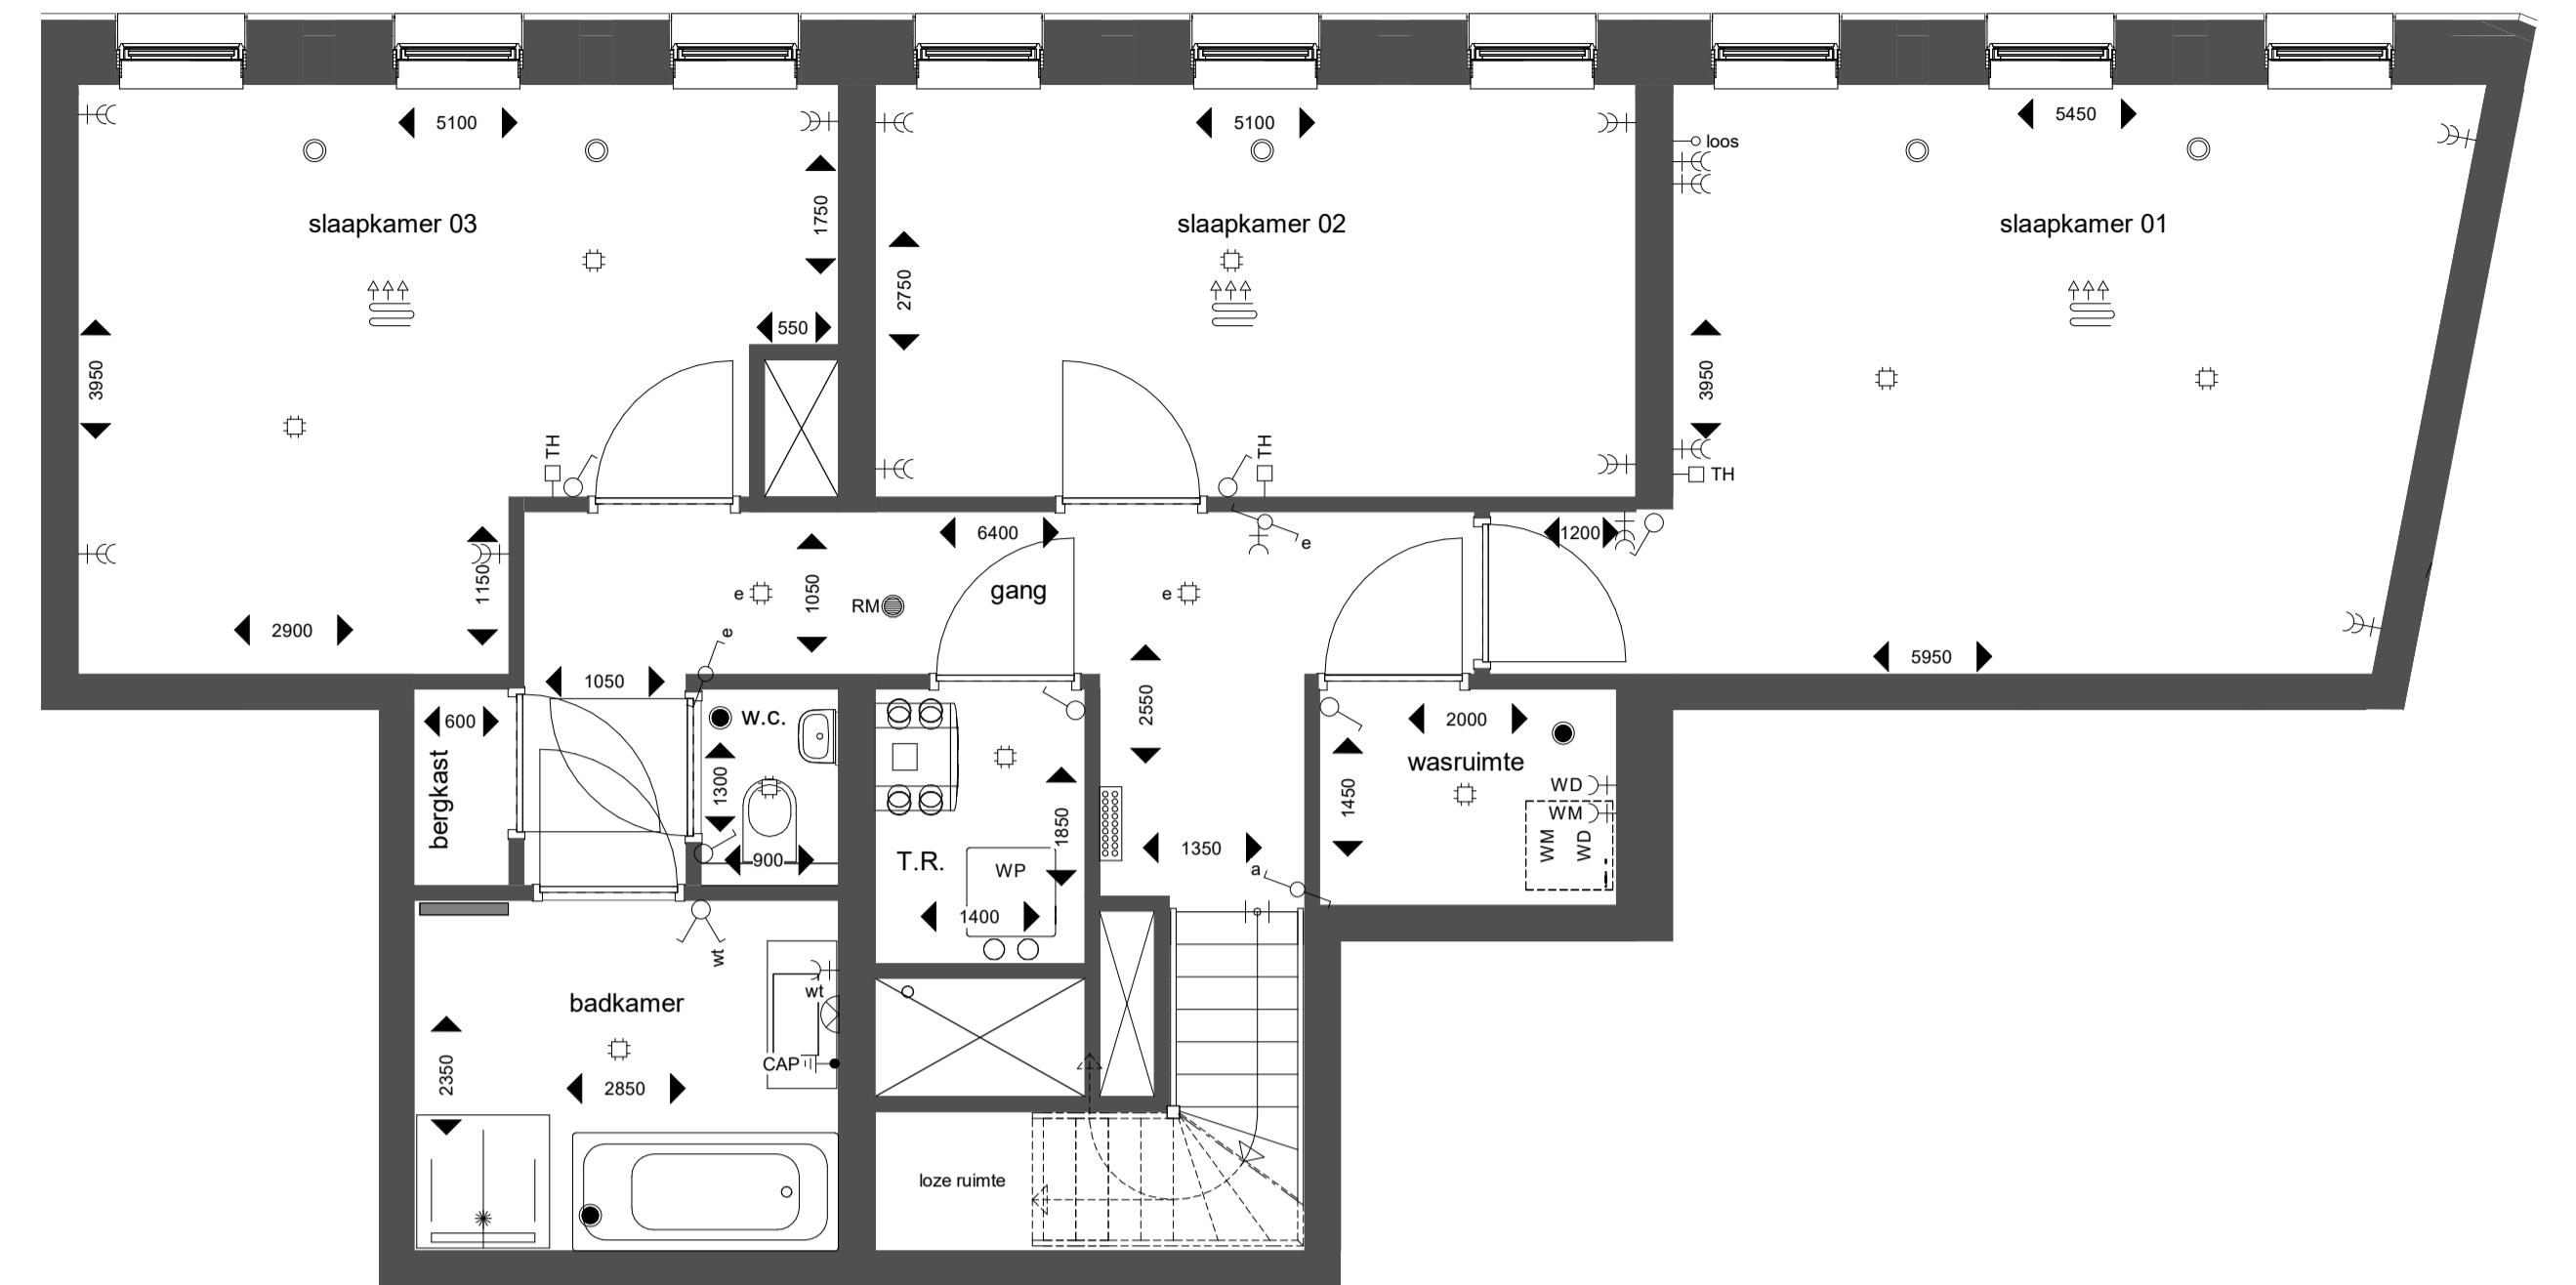

BNR 12 - vierde verdieping

ALLE MATEN ZIJN CIRCA MATEN

BNR 12 doorsnede

ALLE MATEN ZIJN CIRCA MATEN

BNR 12 - derde verdieping

renvooi elektra symbolen :

symbool :	symboolverklaring :
+	w.c.d enkel geaard
+	w.c.d dubbel geaard
+	w.c.d geaard t.b.v. koel en/of vriescombinatie
+	w.c.d geaard t.b.v. afzuigkap
+	w.c.d geaard t.b.v. wasdroger
+	w.c.d geaard t.b.v. wasmachine
+	w.c.d geaard t.b.v. oven
+	w.c.d geaard t.b.v. vaatwasser
+	aansluiting t.b.v. centraaldoos
o	bedrucker
o	koze leiding
o	aansluitpunt bedraad
o	aansluiting t.b.v. centraal aardpunt
o	thermostaat aansluiting
o	perlex aansluiting t.b.v. kooktoestel
o	wandlichtpunt
o	paallichtpunt buiten
o	schakelaar enkel
o	schakelaar dubbel
o	wisselschakelaar enkel
o	schakelaar enkel met w.c.d. enkel geaard
o	schakelaar dubbel met w.c.d. enkel geaard
o	wisselschakelaar enkel met w.c.d. enkel geaard
o	schakelaar enkel t.b.v. mechanische ventilatie
o	videfoon
o	schel
o	Voerverwarming
o	elektrische radiator (incl. w.c.d.)
o	meterkast
o	opstelpaats warmtepomp met buffervel (incl. aansluitingen)
o	voerverwarming verdeker (incl. w.c.d.)
o	WTW ventilatie-unit (incl. aansluitingen)
o	WTW ventilatie-unit (incl. perlexaansluiting)
o	ventilatievoerventiel in het plafond
o	ventilatievoerventiel in het plafond
o	rookmelder
o	toegangsdeur 30min WBDBO (voorzien van vijloopdranger)
o	toegang
o	balk/afzetting onder bovenliggende vloer/plafond
o	balk in bovenliggende vloer/plafond
o	ertgrens

project: Gonnet 24
 Haarlem
 Bouwnummer 12
 datum: 30-03-2021

formaat: A1
 schaal: 1:50 / 1:100

tekening: VK24-W12

VK24-W12