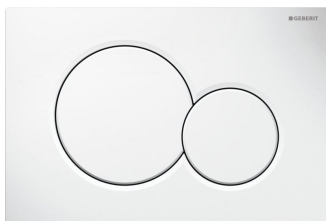

GONNET 24

Toilet Visualisatie

Bnr. 14 t/m 18

Geberit Sigma 01 bedieningspaneel met 2-toets spoeling, kleur wit

Villeroy & Boch wandcloset 530x370mm Architectura met soft-closetzitting en deksel (wit), waterbesparend Aquareduct

Villeroy & Boch fontein 450x380mm Architectura (wit)

Fonteincombinatie geldt alleen voor het separate toilet van bouwnummer 18. Bouwnummer 14 t/m 17 worden voorzien van een badruimte met een wandcloset.

Grohe Eurostyle Cosmopolitan toiletkraan
XS-size (Grohe Ecojoy)

(Fonteinkraan wordt toegepast bij fonteincombinatie van bouwnummer 18).

GONNET 24

Badruimte Visualisatie

Bnr. 14 t/m 18

Spiegel, rechthoekig circa 60 x 80cm

Villeroy & Boch wastafel 550x470mm
Architectura (wit)

Grohe Eurostyle Cosmopolitan
wastafelmengkraan S-size, Grohe EcoJoy, met
trekwaste

*De afbeeldingen geven een impressie van de vormgeving van het sanitair weer, de werkelijke uitvoering kan hier van afwijken en derhalve kunnen er geen rechten aan deze afbeeldingen worden ontleend.