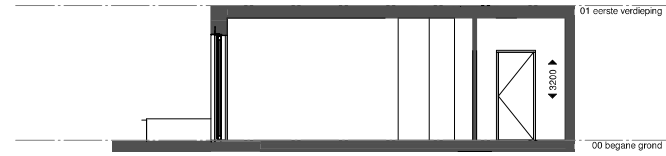

MK in algemene ruimte

BNR 16 - begane grond

ALLE MATEN ZIJN CIRCA MATEN

BNR 16 doorsnede

ALLE MATEN ZIJN CIRCA MATEN

renvooi elektra symbolen :

symbool :	symboolverklaring :
⊕	w.c.d. enkel geaard
⊕⊕	w.c.d. dubbel geaard
⊕⊕⊕	w.c.d. geaard t.b.v. koelen of vriescombinatie
⊕⊕	w.c.d. geaard t.b.v. stzuigkap
⊕⊕	w.c.d. geaard t.b.v. wasdroger
⊕⊕	w.c.d. geaard t.b.v. wasmachine
⊕⊕	w.c.d. geaard t.b.v. oven
⊕⊕	w.c.d. geaard t.b.v. vaatwasser
⊕⊕	aansluiting t.b.v. centraaldoos
⊕	bedrukker
⊕	loze leiding
⊕	aansluitpunt bedraad
⊕	aansluiting t.b.v. centraal aardpunt
⊕	thermostaat aansluiting
⊕	perilex aansluiting t.b.v. kooktoestel
⊕	wandlichtpunt
⊕	paallichtpunt buiten
⊕	schakelaar enkel
⊕	schakelaar dubbel
⊕	wisselschakelaar enkel
⊕	schakelaar enkel met w.c.d. enkel geaard
⊕	schakelaar dubbel met w.c.d. enkel geaard
⊕	wisselschakelaar enkel met w.c.d. enkel geaard
⊕	schakelaar enkel t.b.v. mechanische ventilatie
⊕	videofoon
⊕	schel
⊕	vloerverwarming
⊕	elektrische radiator (incl. w.c.d.)
⊕	meterkast
⊕	opstelpaats warmtepomp met buffervat (incl. aansluitingen)
⊕	vloerverwarming verdeler (incl. w.c.d.)
⊕	WTW ventilatie-unit (incl. aansluitingen)
⊕	WTW ventilatie-unit (incl. perilexaansluiting)
⊕	ventilatievoerventiel in het plafond
⊕	ventilatievoerventiel in het plafond
⊕	rookmelder
⊕	toegangsdeur 30min WBDBO (voorzien van vrijloopdranger)
⊕	toegang
⊕	balkafslimmering onder bovenliggende vloer/plafond
⊕	balk in bovenliggende vloer/plafond
⊕	erfgrens

project: Gonnet 24
Haarlem
onderwerp: Bouwnummer 16
datum: 04-12-2020

formaat: A2
schaal: 1:50 / 1:100
tekening: VK24-W16